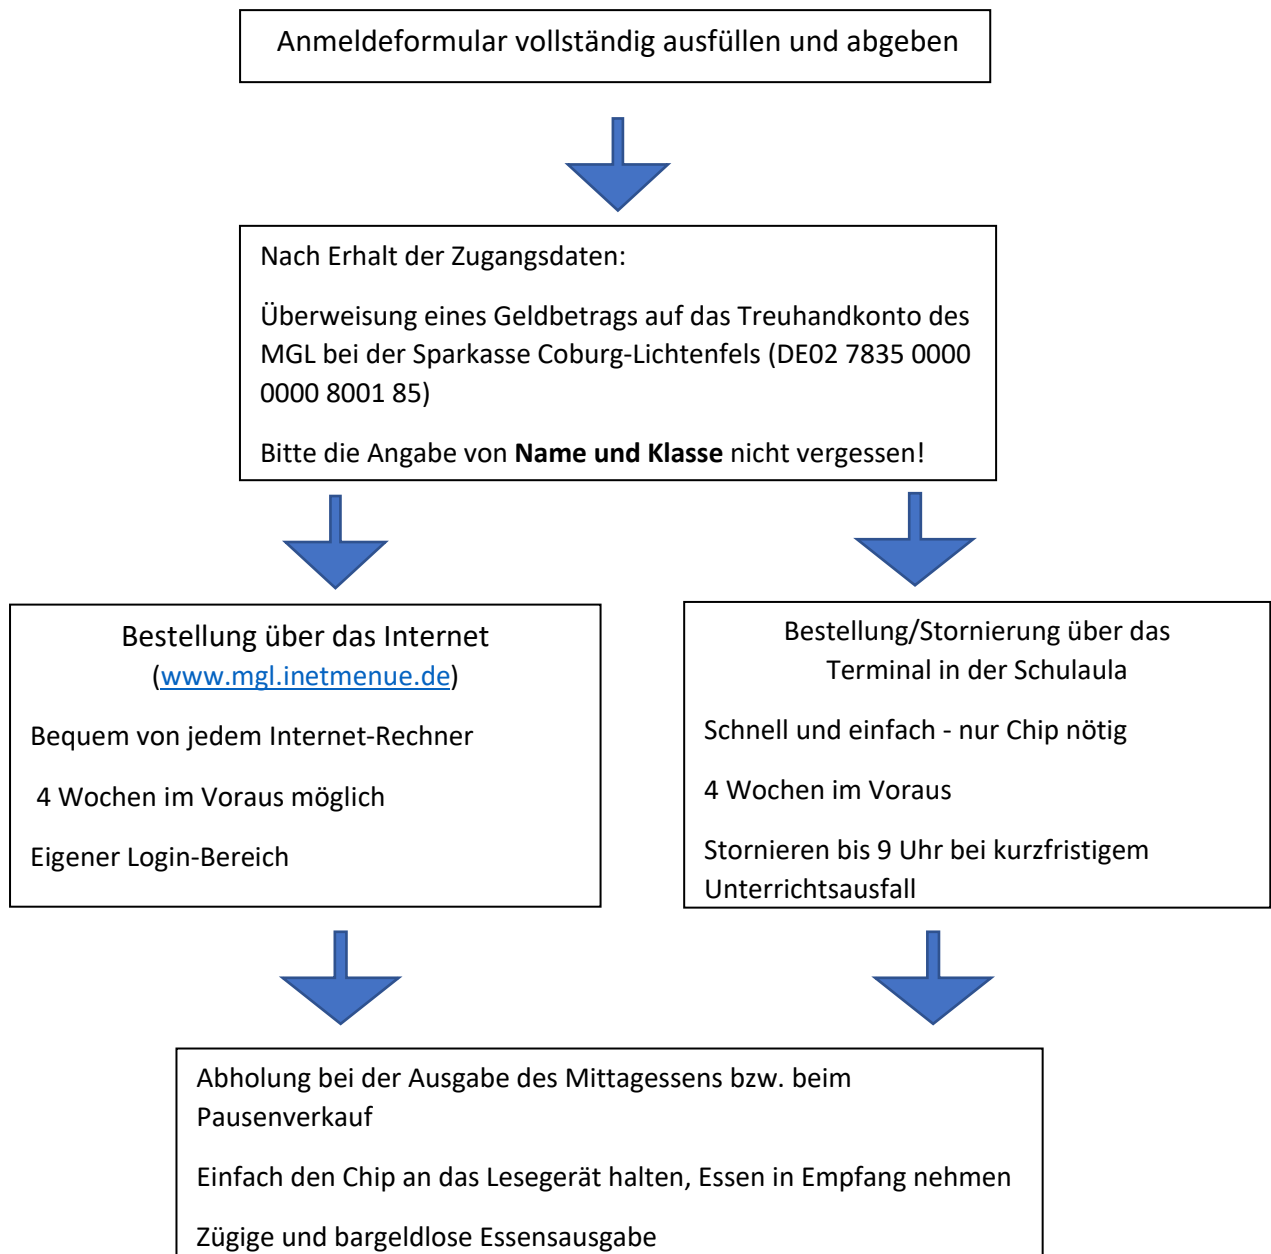

Das elektronische Bestell- und Bezahlsystem des Meranier-Gymnasiums für die Schulmensa i-NET Menue

zur Bestellung des Mittagessens und für den bargeldlosen Pauseneinkauf

Automatische Abbuchung vom Treuhandkonto, bis dieses leer ist
Bitte rechtzeitig neu überweisen (dauert ca. 2-5 Tage)